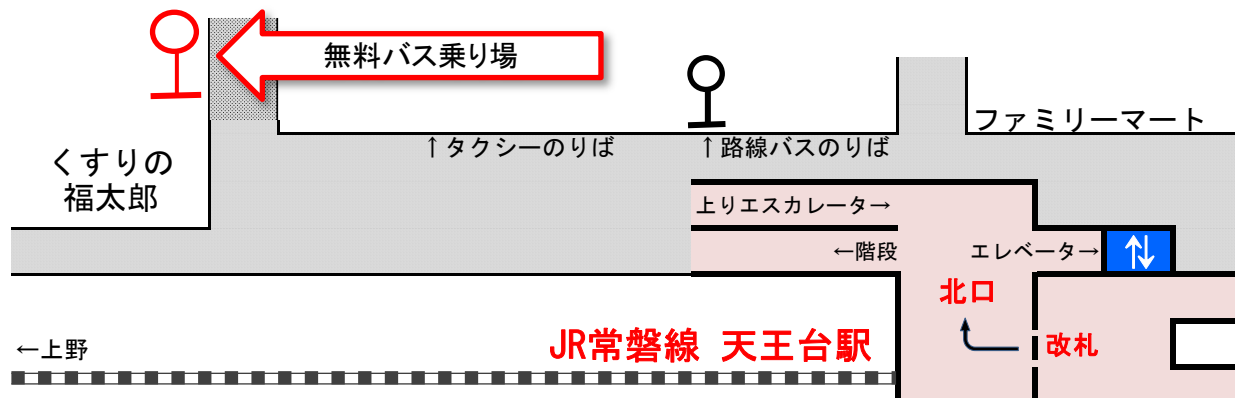

0C10:00開始 運行スケジュール・運賃は2026/7/9現在

**無料バス** ……大学正門まで行きます。乗り切れない場合はご容赦ください。

N… NEC日本電気止まり 終点のNEC日本電気前下車徒歩2分

左… 川村学園女子大学先廻り(南青山循環)

右… 南青山先廻り(南青山循環)

川村学園女子大学前下車

※途中の「南青山入口」で降りると徒歩3分で着きます。

バスの運賃は、現金・ICカード共に200円です。

# 医療創生大学 我孫子キャンパス(仮称)※ オープンキャンパス

帰り

川村学園女子大学(NEC日本電気前) → 天王台駅北口

土曜日・日曜日・休日 バス時刻表

※設置者変更認可申請中 設置計画は予定であり、内容が変更になる場合があります。

実施日：7/18 8/1 8/23 9/5

時	分			
10	左 13	N 35	左 40	
11	N 04	左 23	N 33	N 51
12	左 01	N 22	左 28	N 44
13	N 09	右 32	N 52	
14	N 10	右 24	無料バス 50	N 52
15	無料バス 10	N 15	無料バス 30	右 31
16	右 10	N 26	N 46	右 57