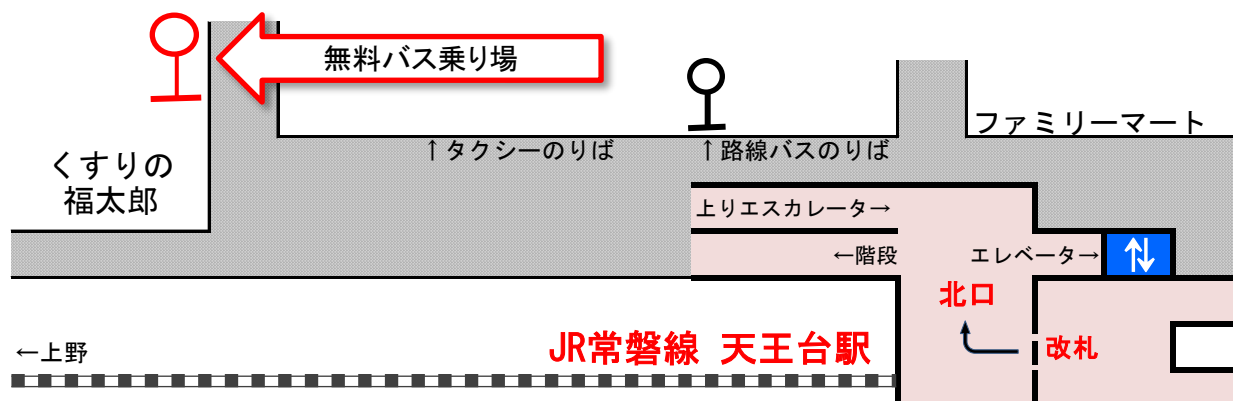

0C10:00開始 運行スケジュール・運賃は2026/4/8現在

無料バス・・・大学正門まで行きます。乗り切れない場合はご容赦ください。

N・・・ NEC日本電気止まり 終点のNEC日本電気前下車徒歩2分

左・・・ 川村学園女子大学先廻り(南青山循環)

右・・・ 南青山先廻り(南青山循環)

川村学園女子大学前下車

※途中の「南青山入口」で降りると徒歩3分で着きます。

バスの運賃は、現金・ICカード共に170円です。

医療創生大学 我孫子キャンパス(仮称)※ オープンキャンパス

帰
り

川村学園女子大学(NEC日本電気前) → 天王台駅北口

土曜日・日曜日・休日 バス時刻表

※設置者変更認可申請中 設置計画は予定であり、内容が変更になる場合があります。

実施日：5/23 6/13 12/5 3/25

時	分				
10	左 13	N 35	左 40		
11	N 04	左 23	N 33	N 51	
12	左 01	N 22	左 28	N 44	
13	N 09	右 32	無料バス 50	N 52	
14	無料バス 10	N 10	右 24	無料バス 30	N 52
15	N 15	右 31			